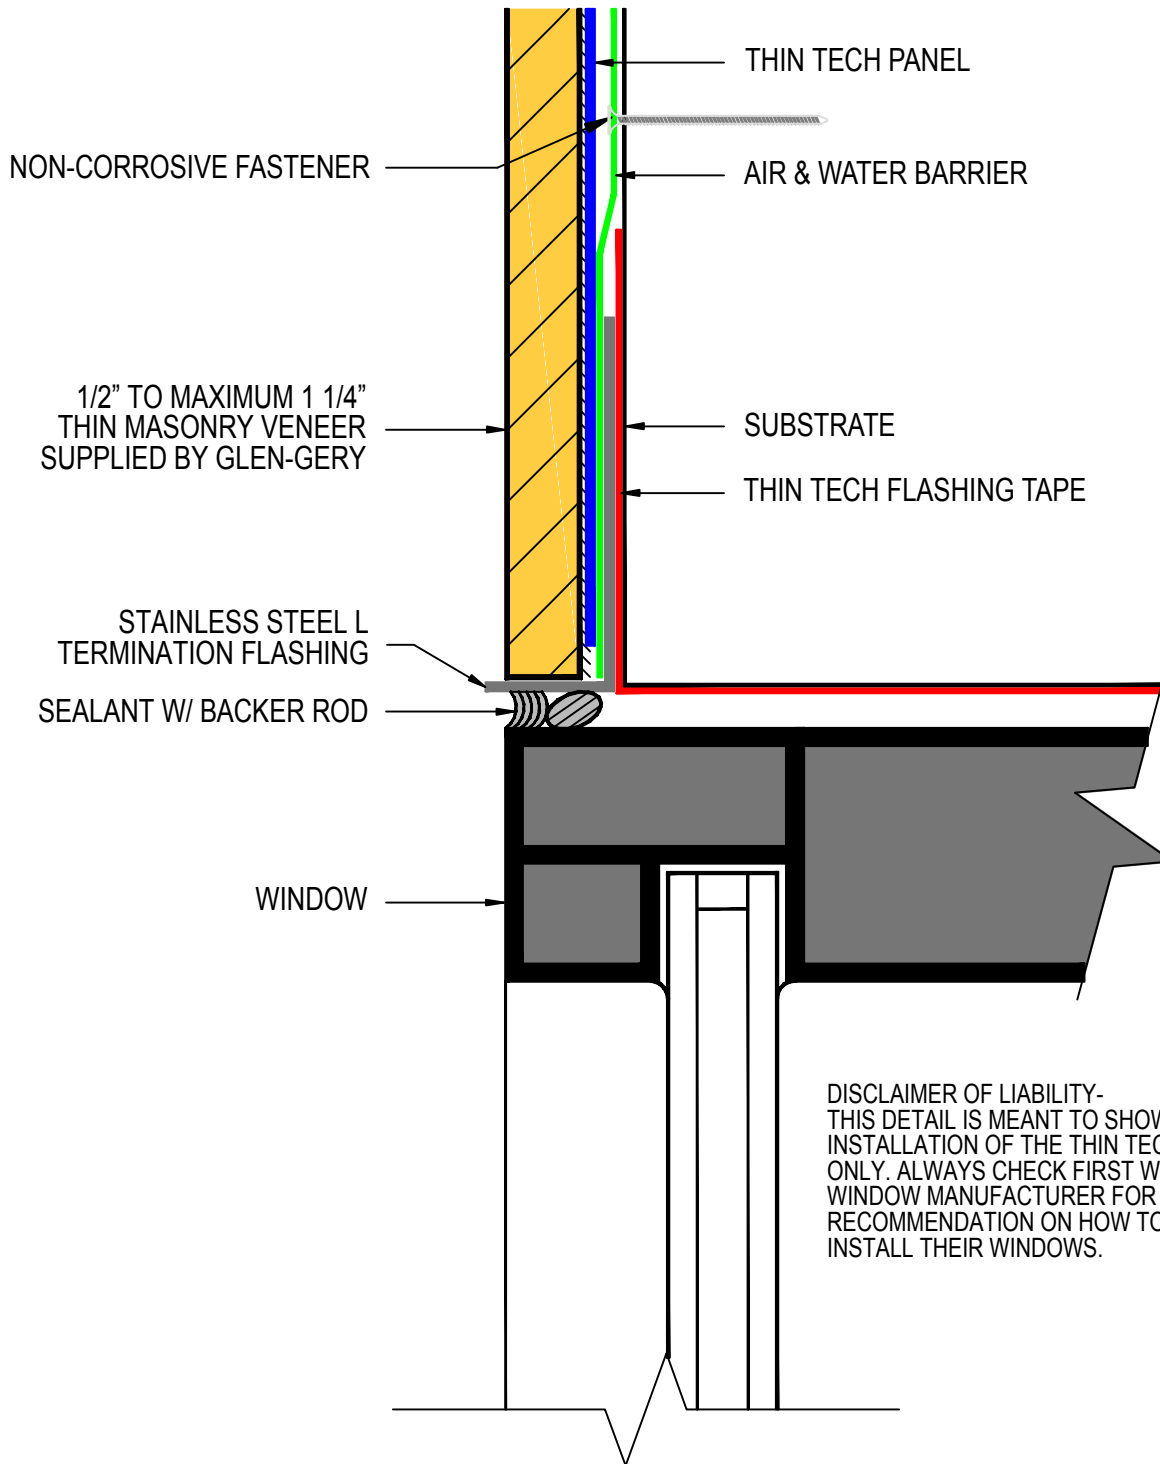

**THIN TECH®**

**FLUSH WINDOW JAMB**

**CLASSIC**

SCALE : 1'-0" = 1'-0"