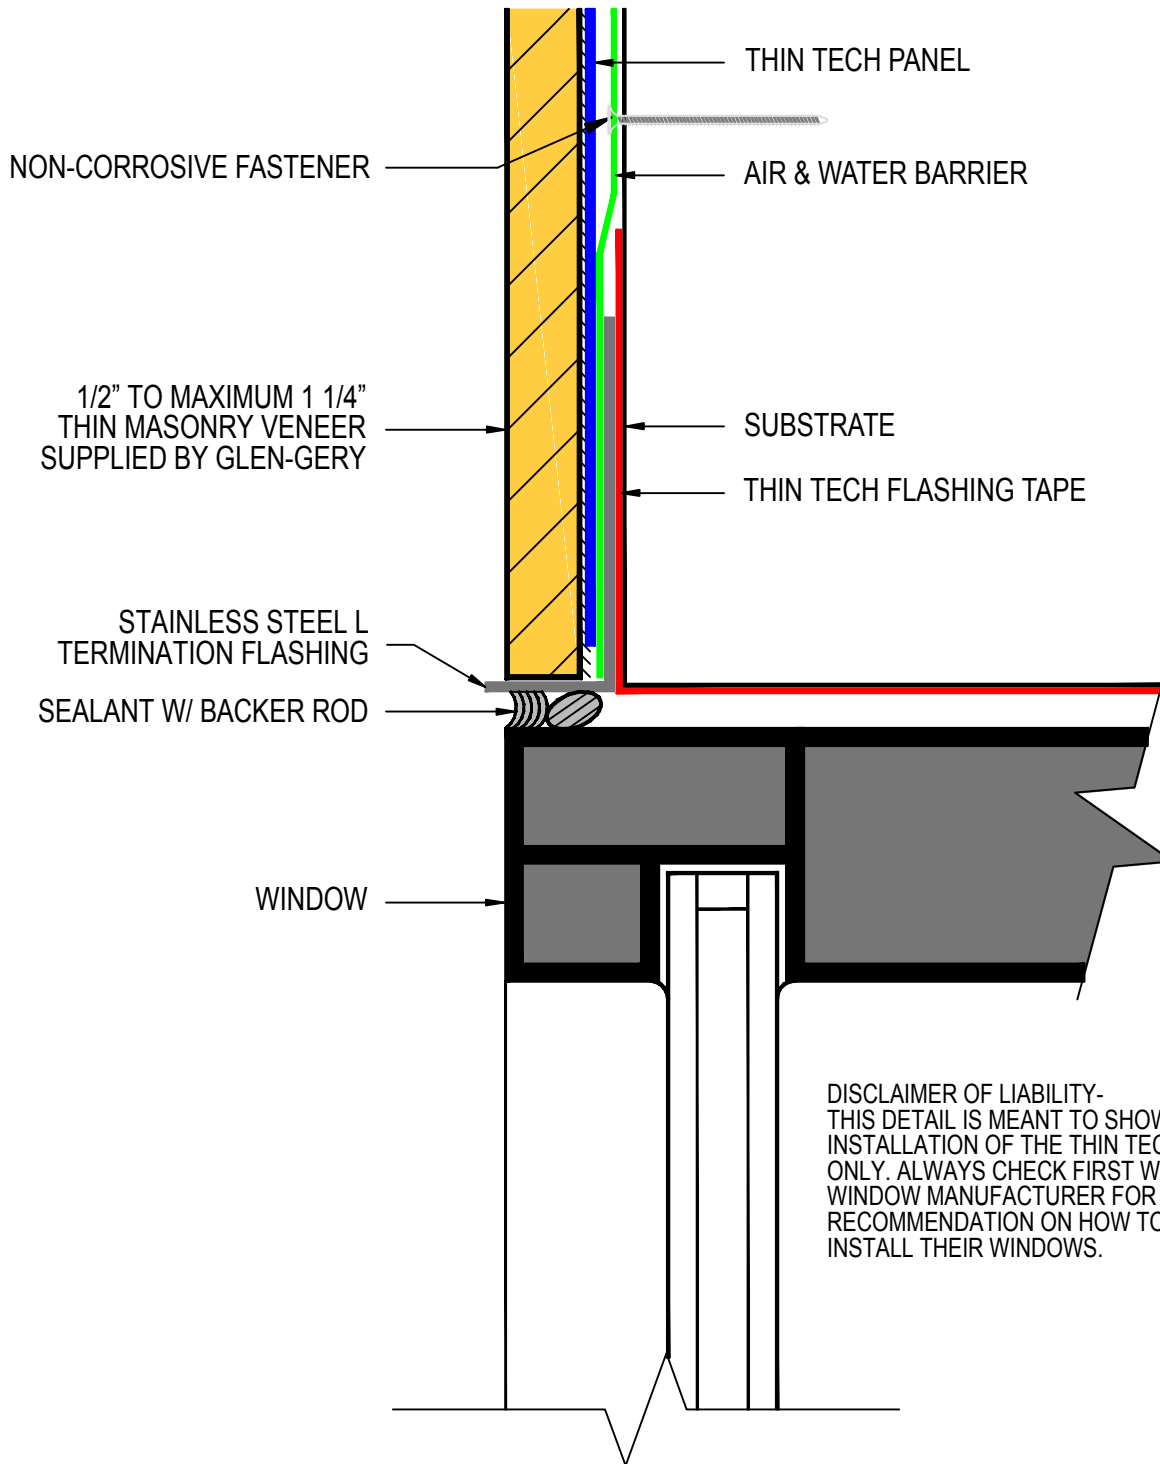

## THIN TECH®

# FLUSH WINDOW JAMB

CLASSIC

SCALE : 1'-0" = 1'-0"